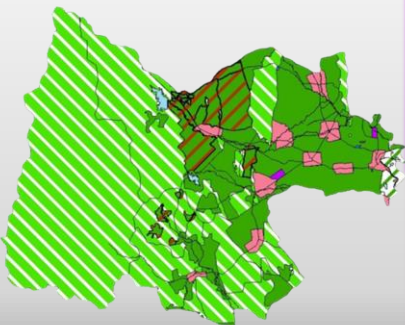

## Logistics

ข้อมูลทั่วไป : จังหวัดมีเนื้อที่ประมาณ 6,730.246 ตารางกิโลเมตร (4,206,404.00 ล้านไร่)  
ประชากร 325,838 คน มี 8 อำเภอ 70 ตำบล 642 หมู่บ้าน

เขตอุตสาหกรรมและคลังสินค้า  
อำเภอหนองฉาง อำเภอเมือง  
อุทัยธานี